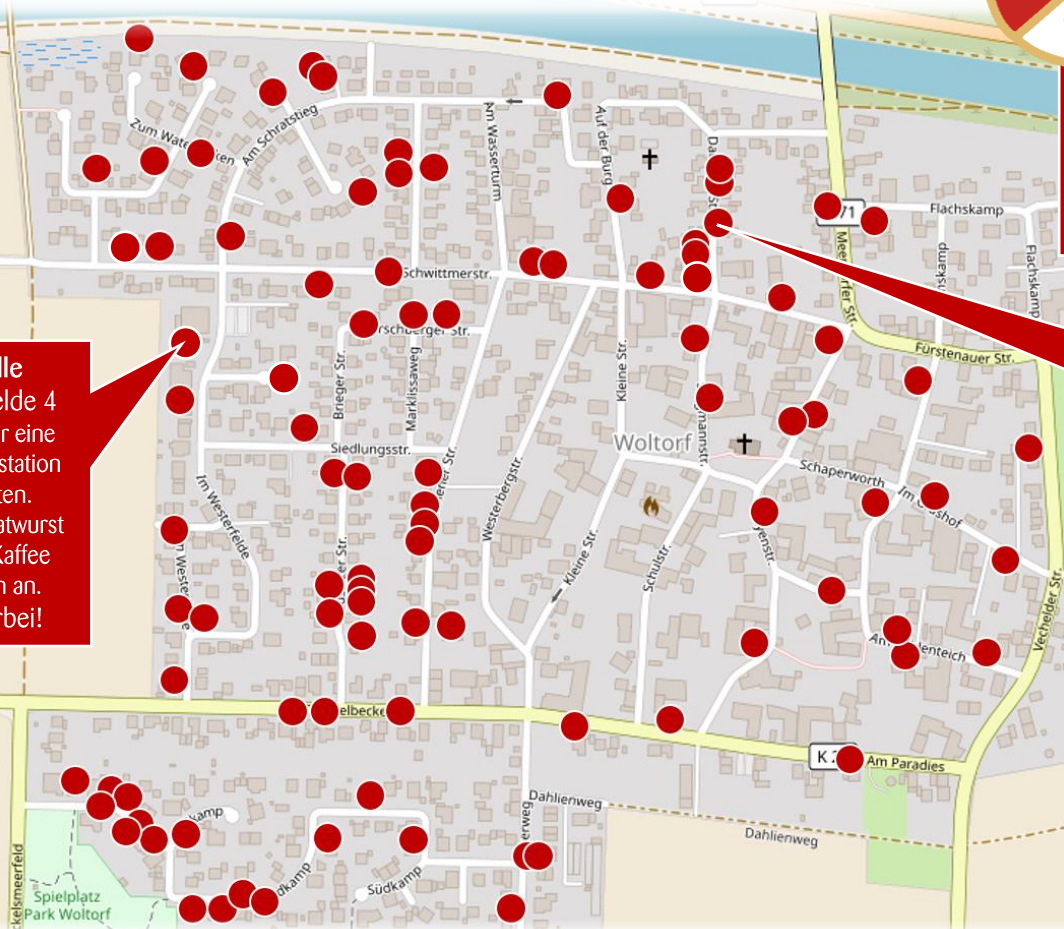

Sporthalle
Im Westerfelde 4
Hier findet ihr eine Verpflegungsstation und Toiletten.
Wir grillen Bratwurst und bieten Kaffee und Kuchen an.
Schaut vorbei!